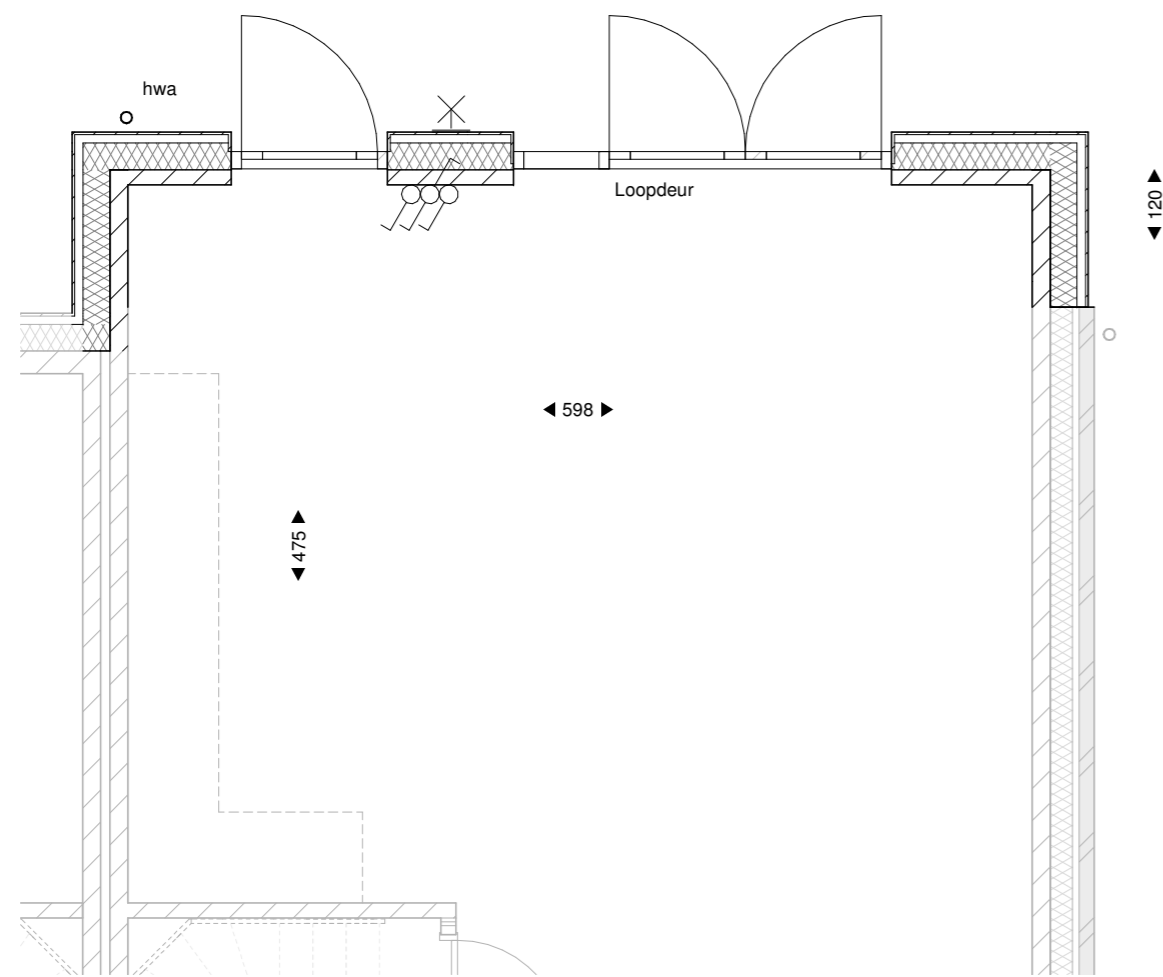

Achtergevel
1:100

Rechterzijgevel
1:100

Begane grond
1:50

Nuene-West,
Panakkers-Zuid
Type E1 / E2
optie uitbouw 120cm

Datum
06-08-2022
Schaal
1:50 / 1:100

Tekeningnummer
VK.E.optie
uitbouw
120 cm