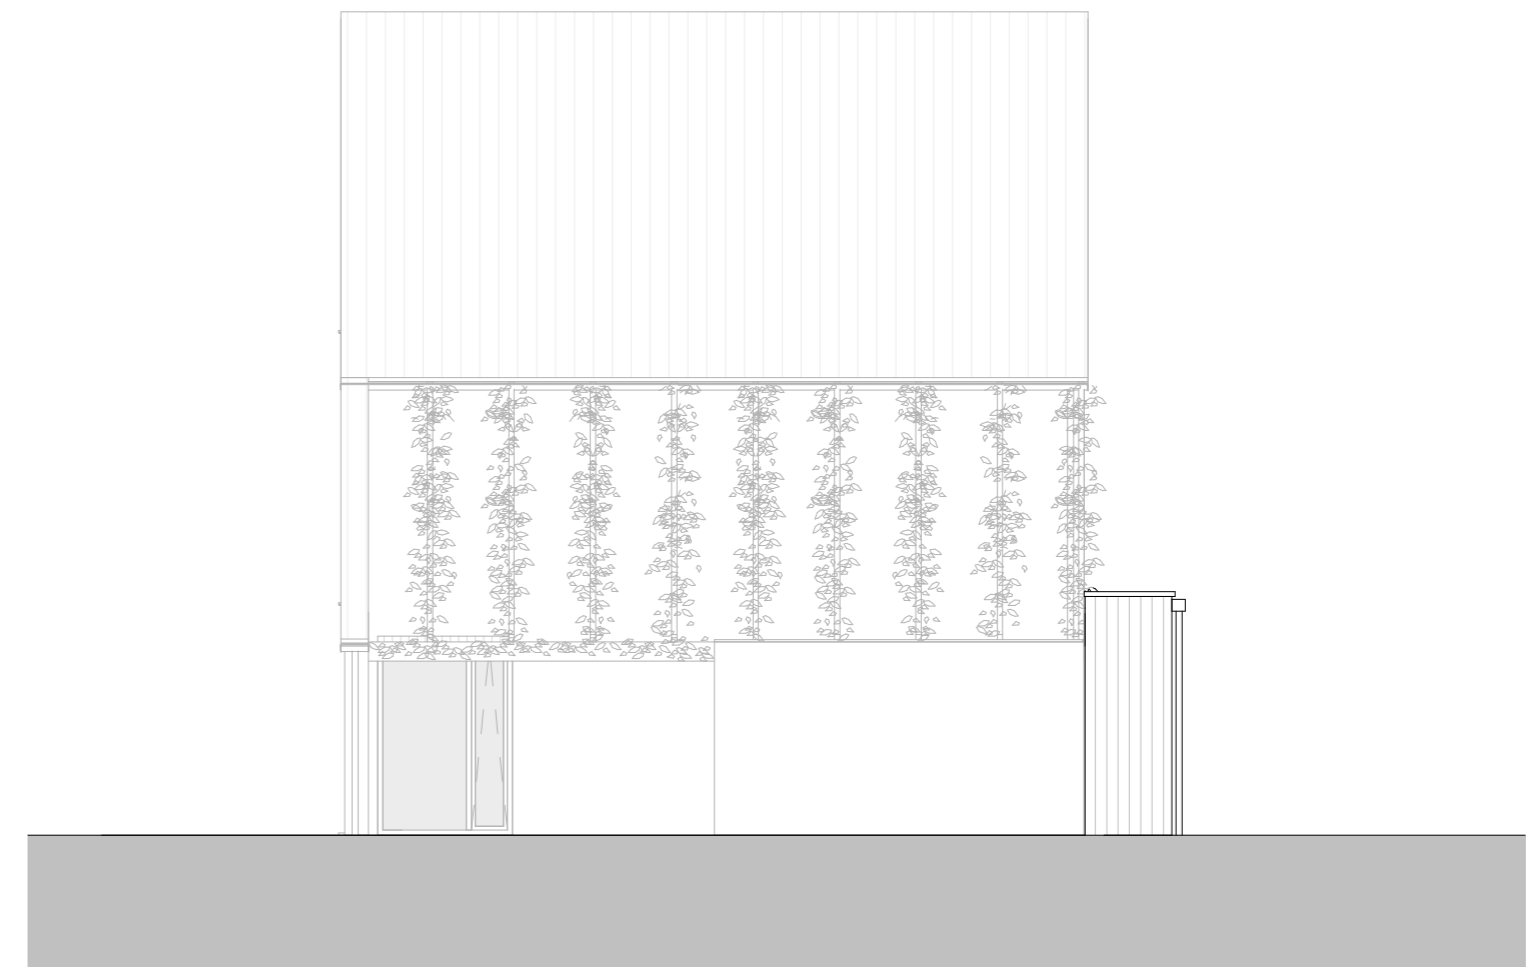

Achtergevel
1:100

Rechterzijgevel
1:100

Begane grond
1:50

Nuene-West,
Panakkers-Zuid
Type E1 / E2
optie uitbouw 120cm

Datum
06-08-2022
Schaal
1:50 / 1:100

Tekeningnummer
VK.E.optie
uitbouw
120 cm