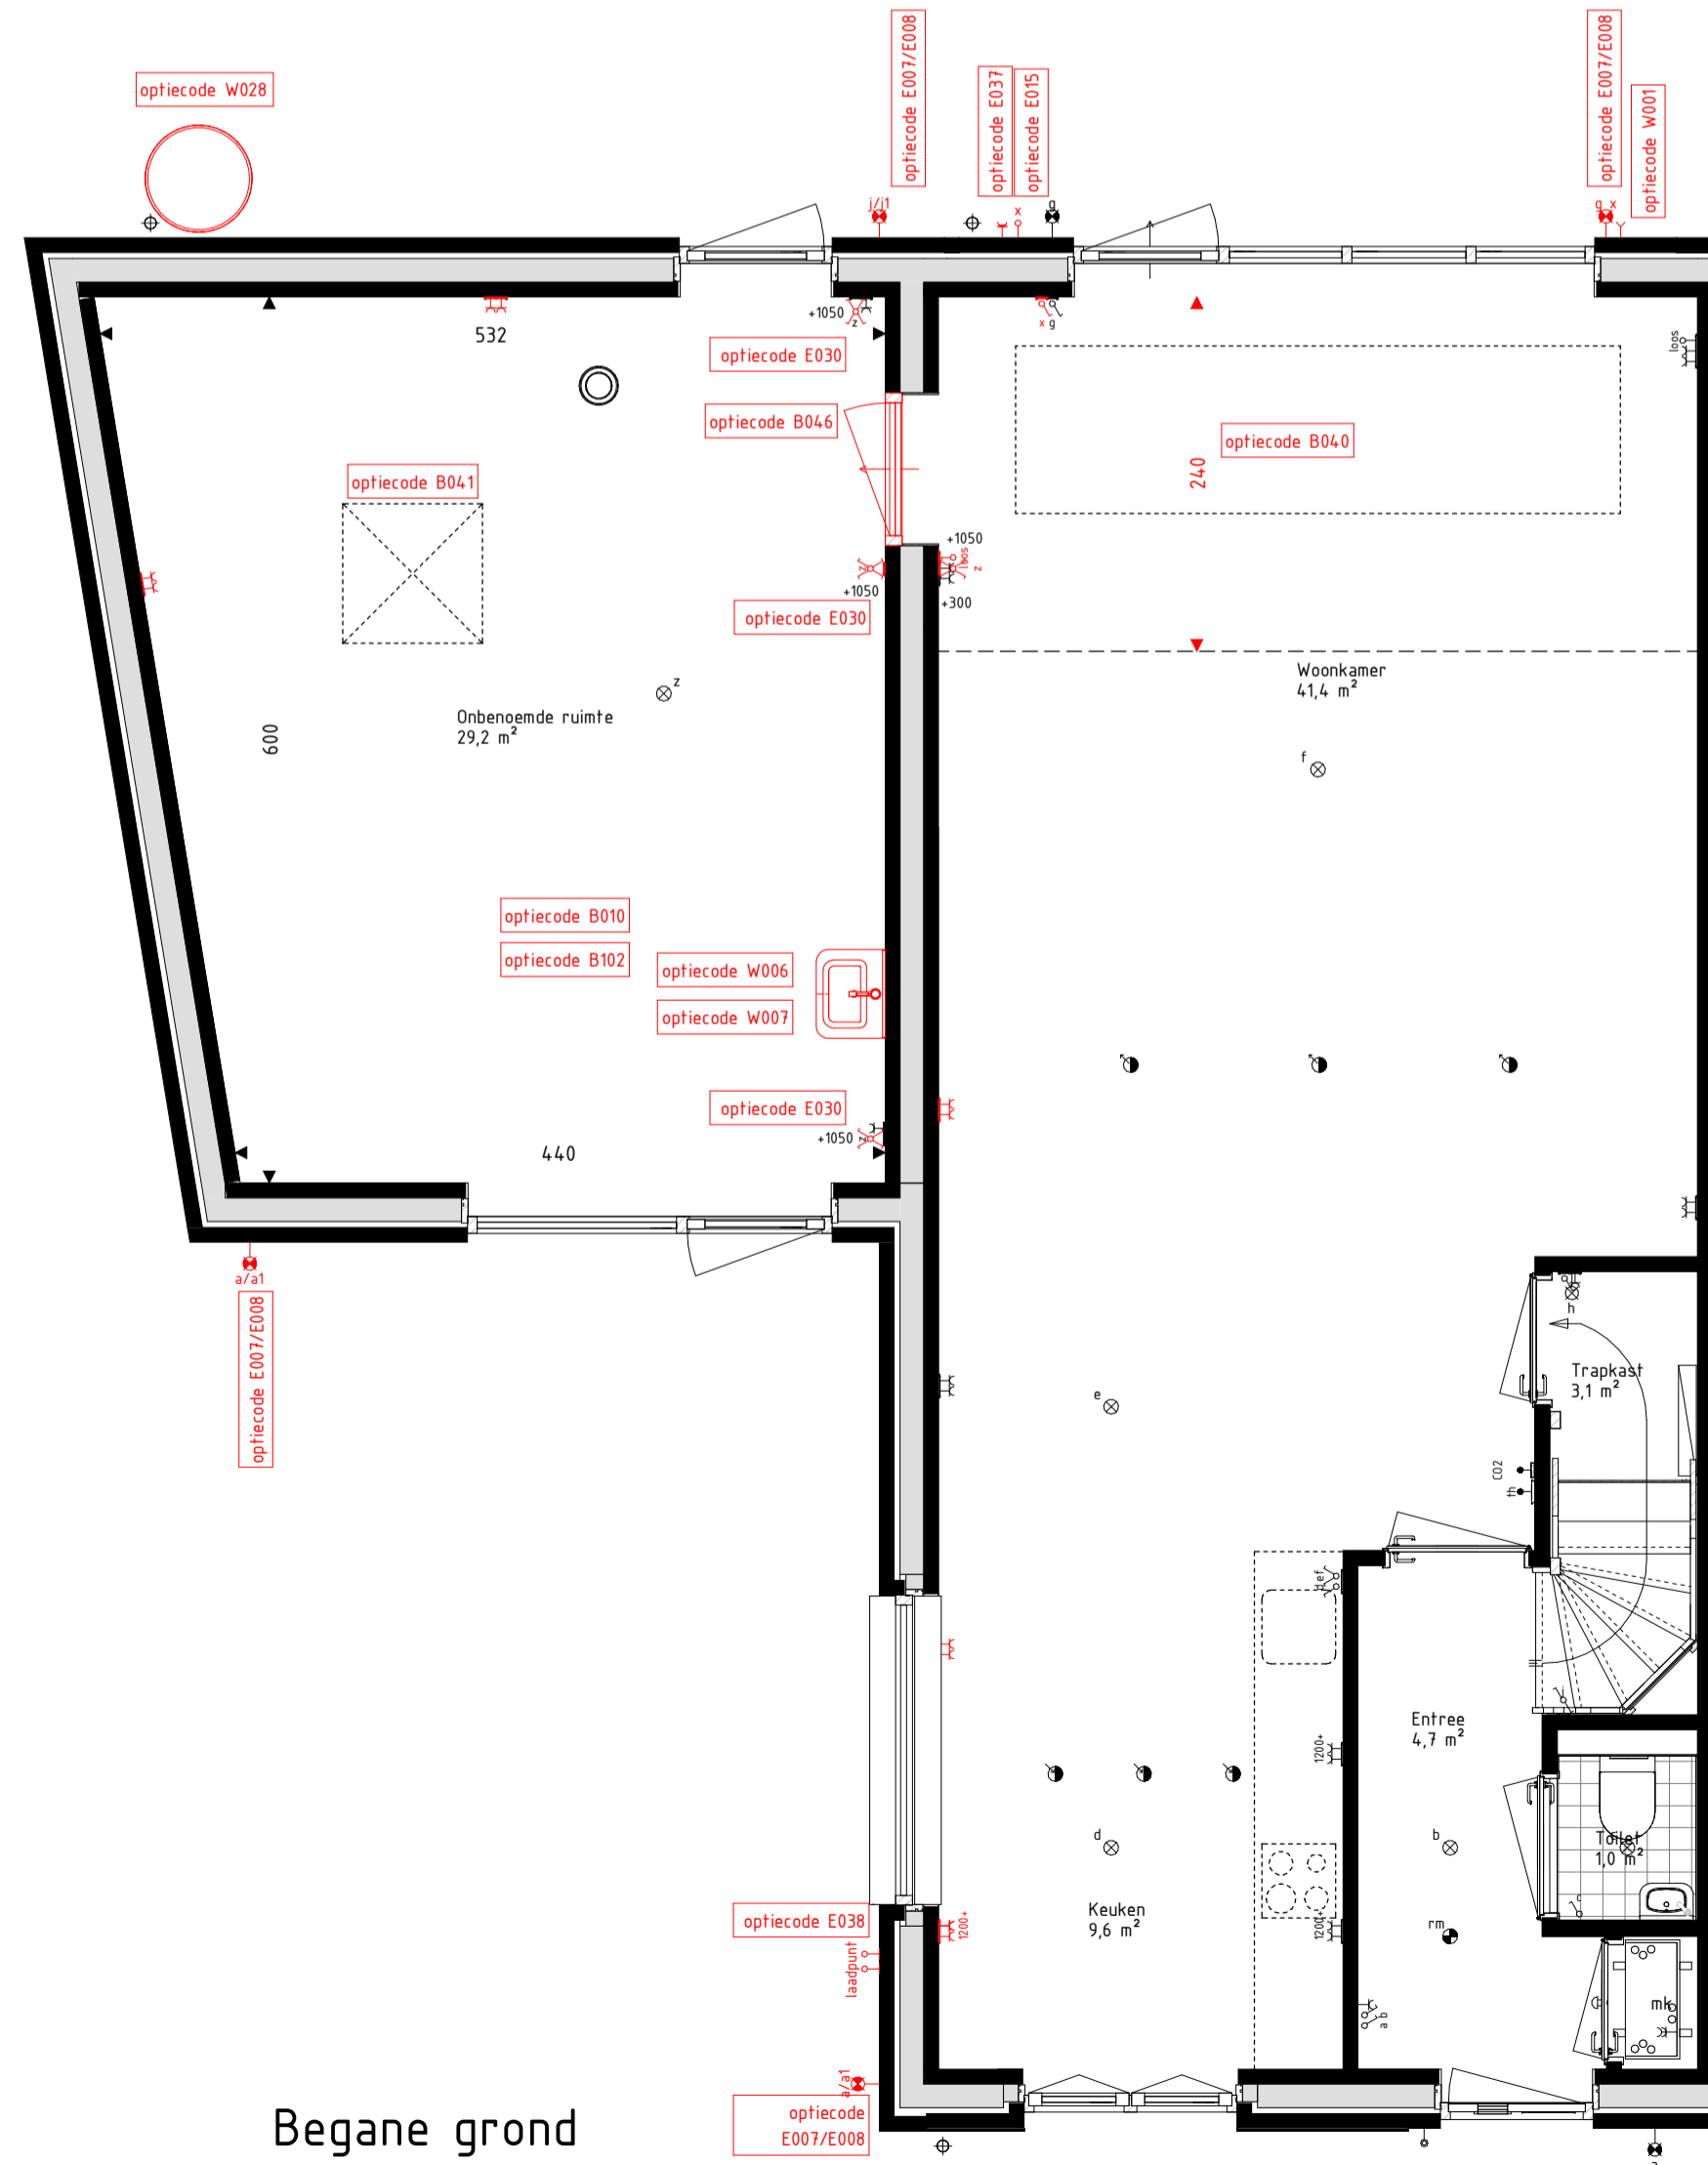

Begane grond