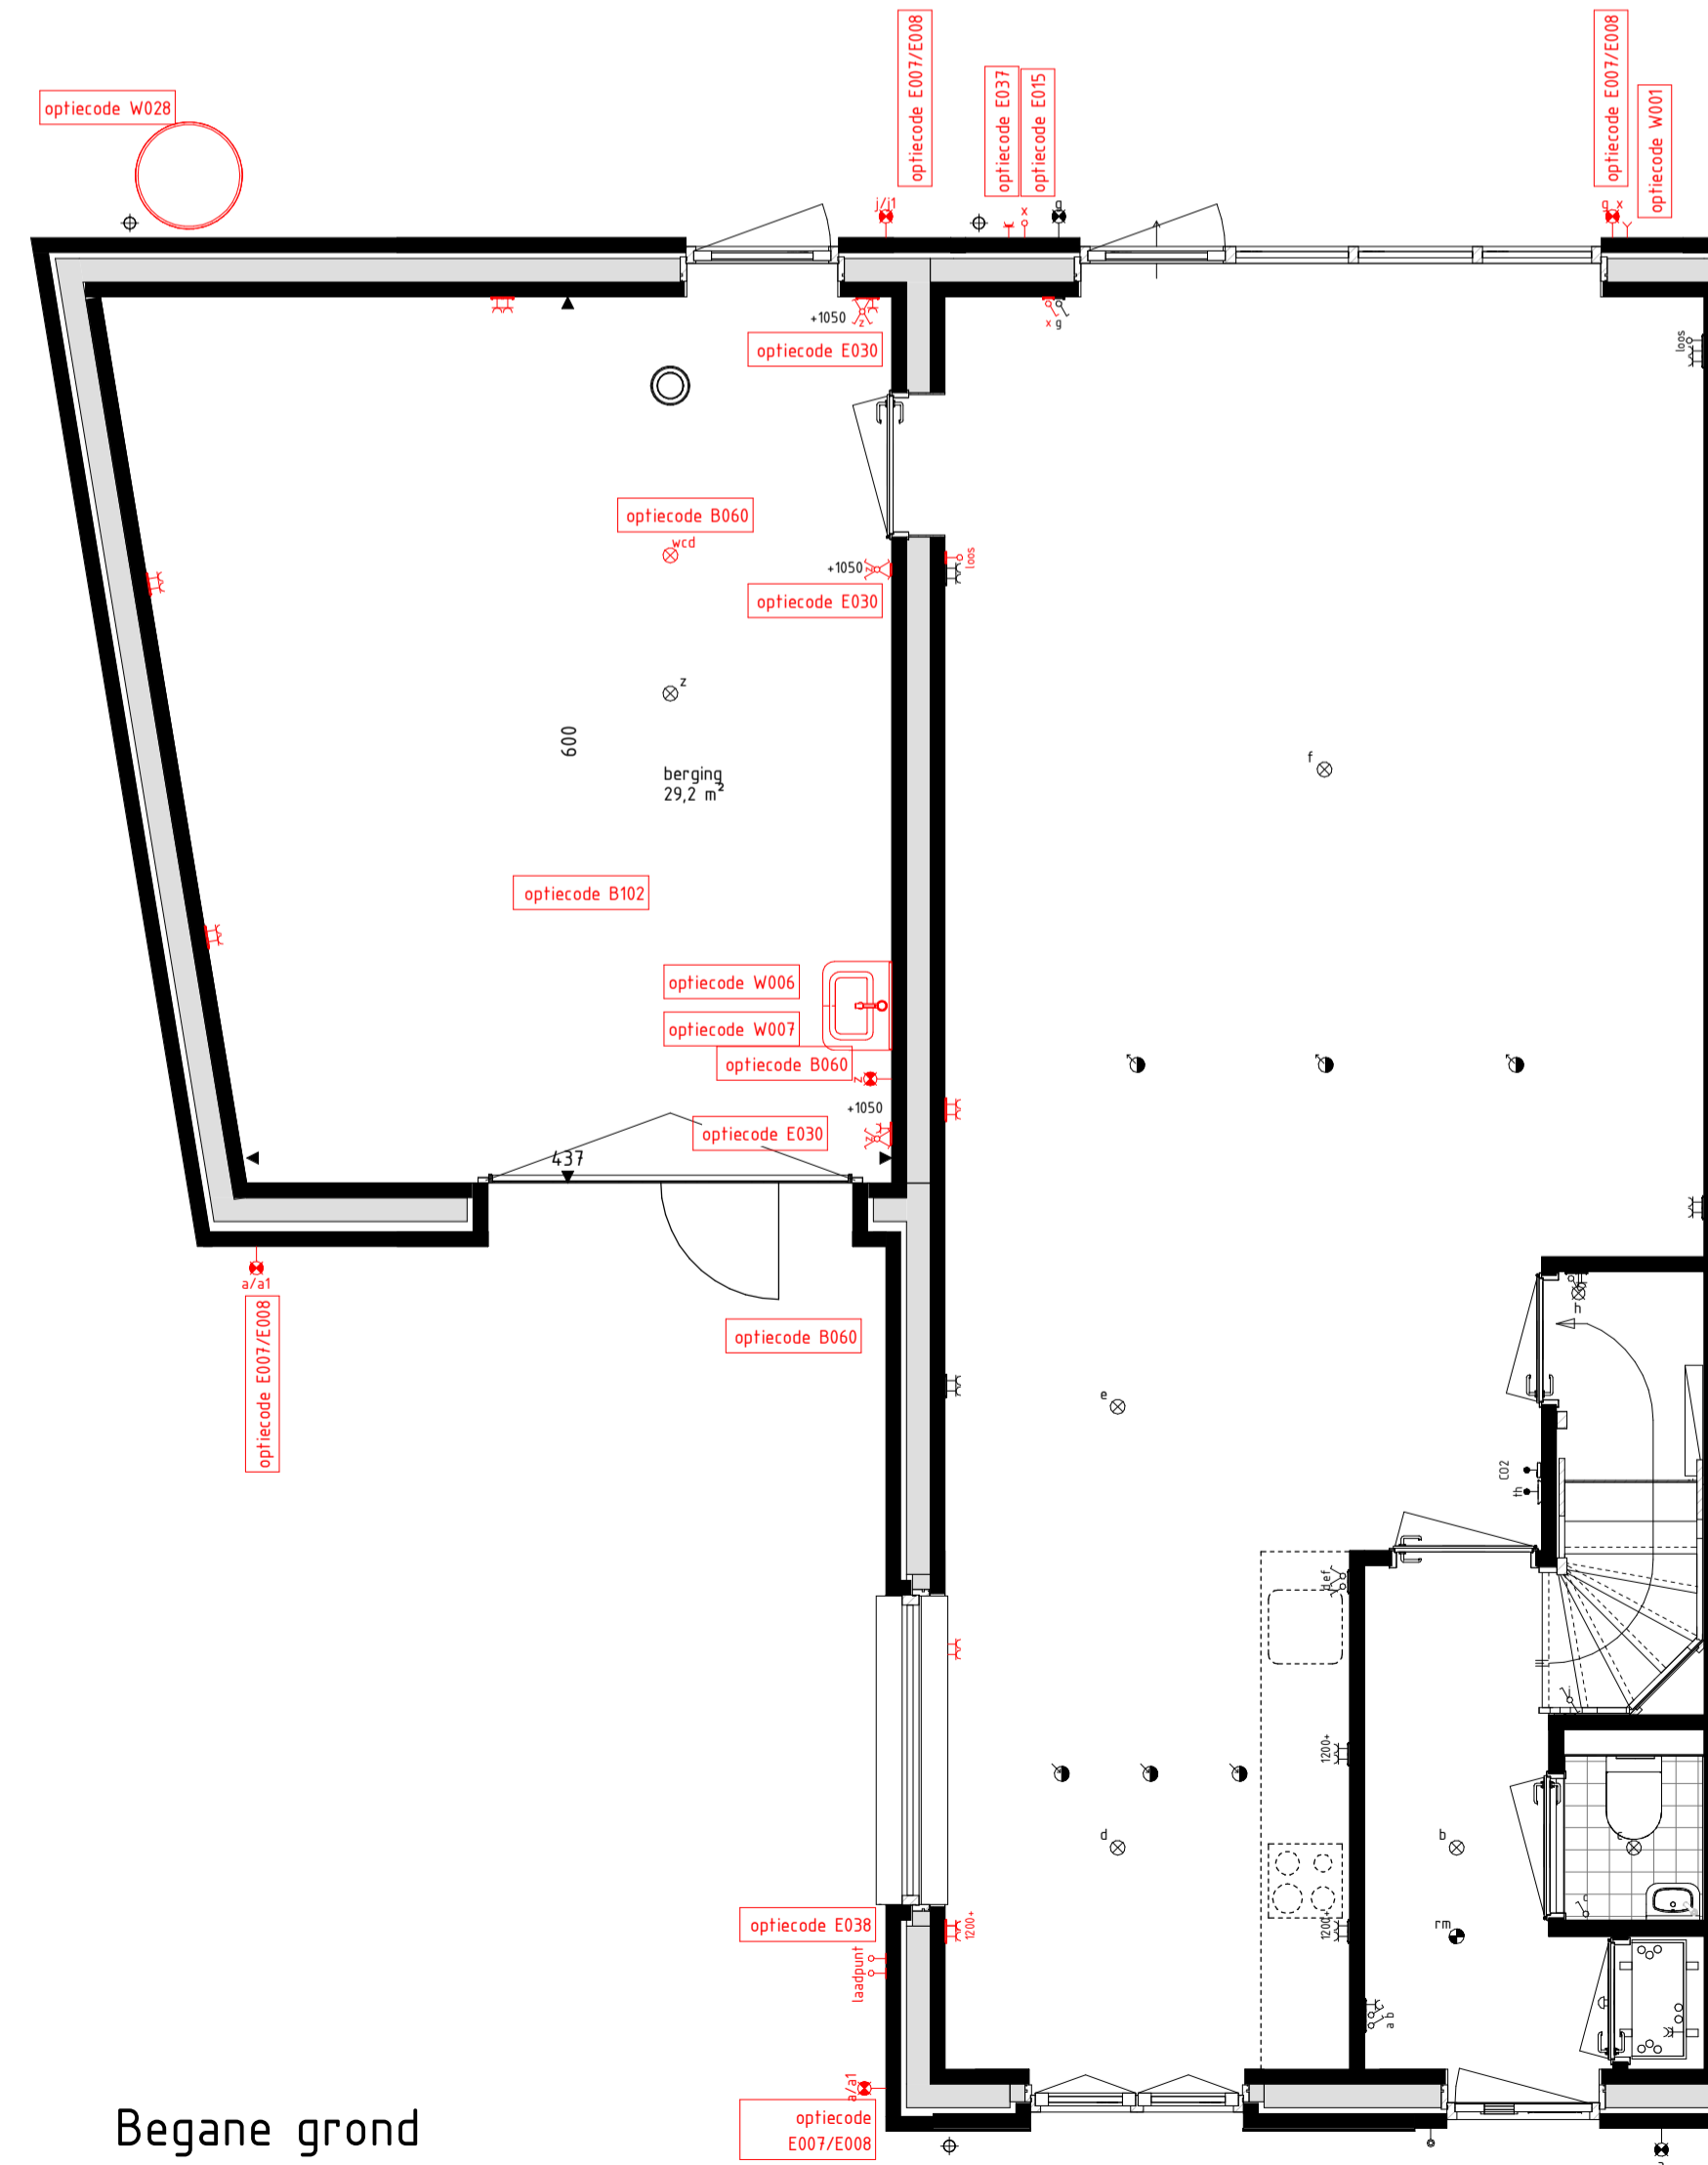

Begane grond

Optiecode B009
Voor exacte positie vrijstaande berging zie
situatietekening 650-00-01 - Situatietekening Verkoop.