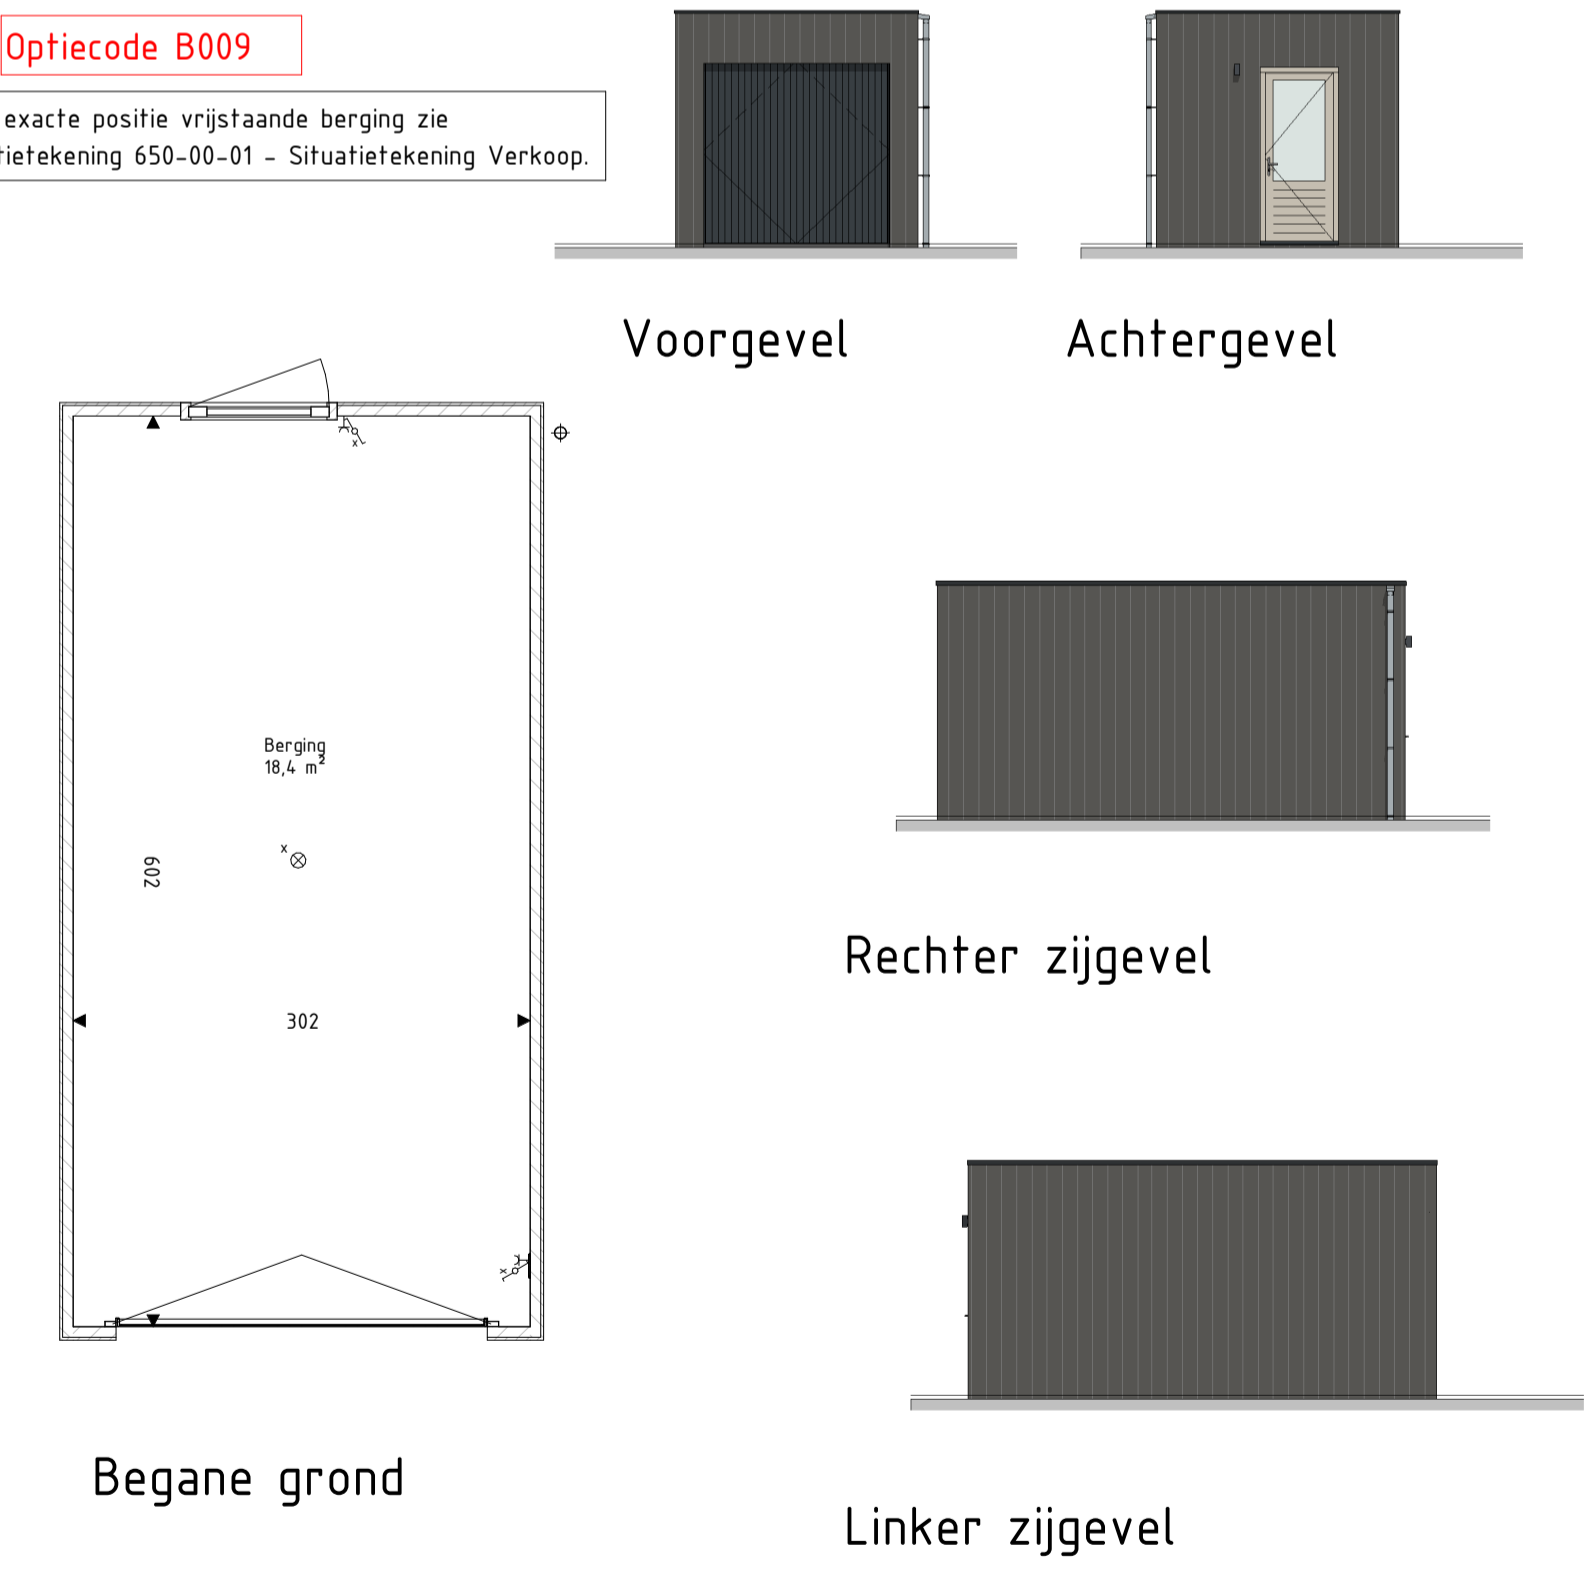

Linker zijgevel

info@brainworkz.nl
www.brainworkz.nl
Tolgaarde 15
7642 EZ Wierden

Project
72 won Molenerve te Nuenen-West
Veld E - Dorpse Buurt
Omschrijving
Extra opties bnr 19

Getekend
Brainworkz
Architect
SVP Architectuur en stedenbouw
Het Zand 17
3811 GB Amersfoort

Formaat
A1
Schaal
1:100 / 1:50
Datum
15-11-2023
Versie

Wijzigingsdatum
Projectnummer
220719-00
Bladnummer
VKO-Bsp19